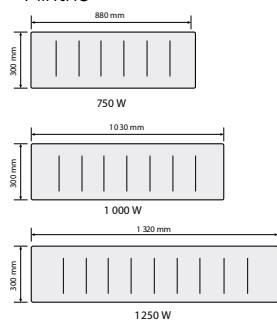

Nirvana Néo

Modèles disponibles

Horizontal

Plinthe

Vertical