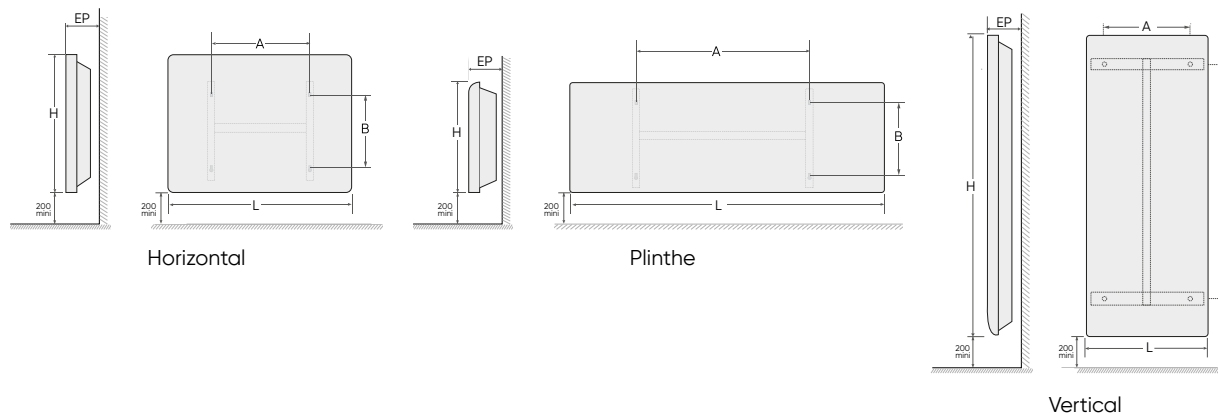

### Horizontal

## Dimensions et cotes d'installation

Classe II - □ - 230 V - IP 24

Modèle	Puissance (Watts)	L x H x Épaisseur (mm)	Cote A (mm)	Cote B (mm)	Poids nu (Kg)	Code Blanc Carat	Prix (HT)
Horizontal	750	452 x 600 x 115	235	341	11	529914	416 €
	1000	600 x 600 x 115	383	341	15,5	529916	462 €
	1250	748 x 600 x 115	531	341	19,6	529917	527 €
	1500	896 x 600 x 115	679	341	21	529918	587 €
	2000	1118 x 600 x 115	901	341	29,2	529919	703 €
Vertical	1000	450 x 1333 x 123	978,5	24	24	529911	624 €
	1500	450 x 1333 x 123	978,5	24	24	529912	684 €
	2000	450 x 1555 x 123	978,5	30	30	529913	842 €
Plinthe	750	880 x 300 x 120	118	13,3	13,3	529921	523 €
	1000	1030 x 300 x 120	118	15	15	529922	578 €
	1500	1320 x 300 x 120	118	17,8	17,8	529923	735 €