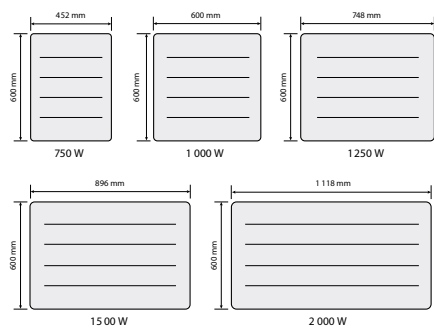

Modèles disponibles

Horizontal